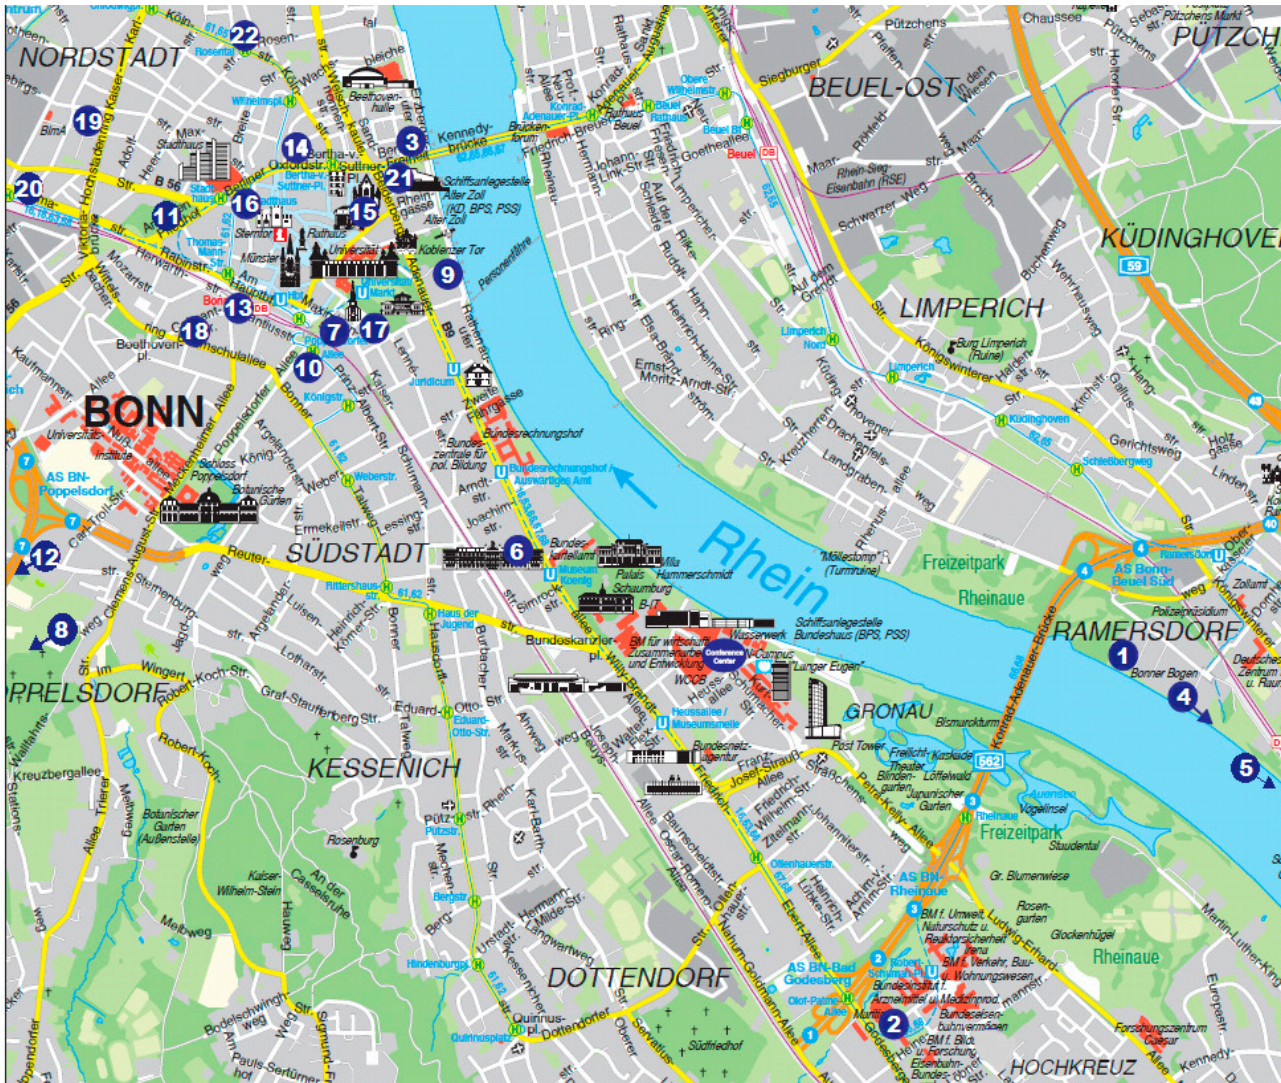

# Map of Bonn: Hotels

1. Kameha Grand Bonn
2. Maritim Bonn
3. Hilton Bonn
4. Maritim Königswinter
5. Seminaris Hotel Bad Honnef
6. Derag and Living Hotel Kanzler
7. Günnewig Hotel Residence
8. Mercure Hotel Bonn
9. Ameron Hotel Königshof
10. Günnewig Hotel Bristol Bonn
11. Collegium Leonium
12. Dorint Hotel Venusberg
13. Intercity Hotel
14. Hotel Consul
15. Sternhotel
16. Hotel Europa
17. Hotel Eden Bonn
18. Hotel Villa Esplanade Bonn
19. Hotel Ibis Bonn
20. B&B Hotel Bonn
21. Hotel Rheinland
22. Hotel Baden