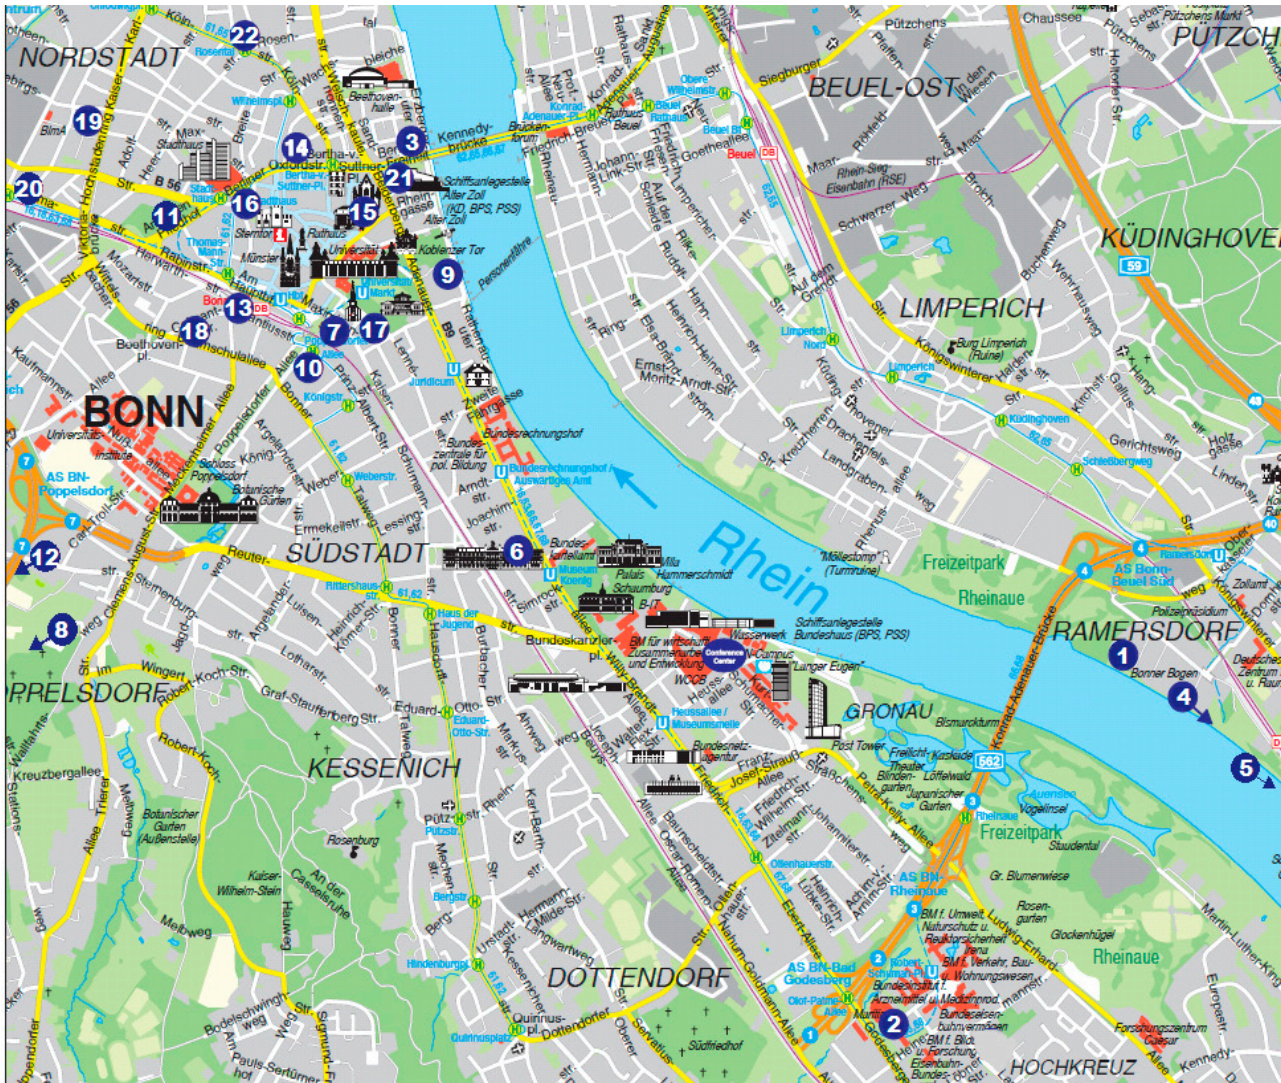

Map of Bonn: Hotels

1. Kameha Grand Bonn
2. Maritim Bonn
3. Hilton Bonn
4. Maritim Königswinter
5. Seminaris Hotel Bad Honnef
6. Derag and Living Hotel Kanzler
7. Günnewig Hotel Residence
8. Mercure Hotel Bonn
9. Ameron Hotel Königshof
10. Günnewig Hotel Bristol Bonn
11. Collegium Leonium
12. Dorint Hotel Venusberg
13. Intercity Hotel
14. Hotel Consul
15. Sternhotel
16. Hotel Europa
17. Hotel Eden Bonn
18. Hotel Villa Esplanade Bonn
19. Hotel Ibis Bonn
20. B&B Hotel Bonn
21. Hotel Rheinland
22. Hotel Baden